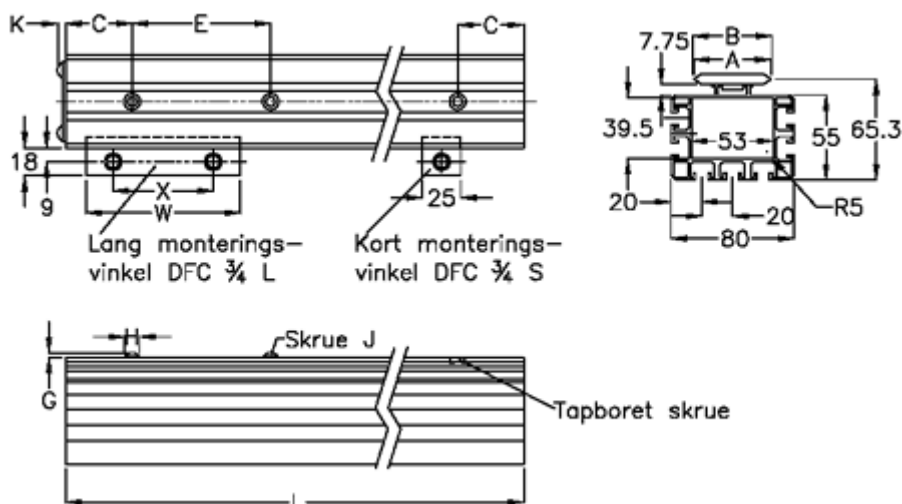

Varenummer: 05713098615
 Beskrivelse: Hepco GV3 bjælkeskinne SB S 35 L986 P1

Mål

A	= 35	K	= 5.5
B	= 35.81	Kort monteringsvinkel	= DFC3L
C	= 43	L	= 986
E	= 90	Lang monteringsvinkel	= DFC3S
For leje	= AU 35 25	Præcisionstype	= P1
G	= 3.3	vægt kg/1000	= 4.3
H	= 10.5	W	= 75
J	= M6	x	= 48